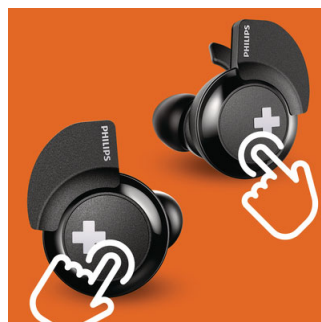

Кнопки управления

Управление нажатием одной кнопки. Однократное, двойное и тройное нажатие активирует разные функции в разных

SHB4385BK/00

режимах для удобного управления воспроизведением музыки или вызовами.