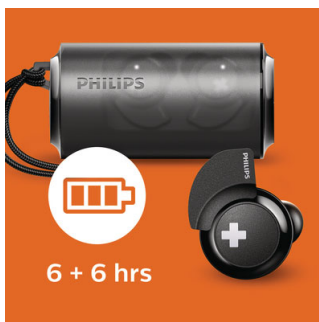

Время воспроизведения: 6 + 6 часов

Благодаря возможности воспроизведения на протяжении 6 часов вы сможете слушать музыку долгое время. Подключение к зарядному чехлу обеспечит дополнительные 6 часов прослушивания.