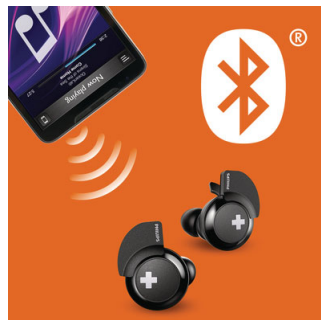

Bluetooth

Выполните сопряжение наушников с любым Bluetooth-устройством и наслаждайтесь беспроводным воспроизведением.