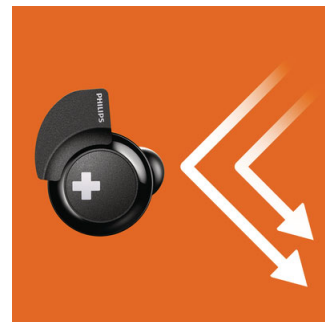

Ruisisolatie

Met behulp van een akoestisch design met gesloten achterkant houdt de BASS+-hoofdtelefoon achtergrondgeluiden buiten en laat fantastisch geluid binnen, met verbeterde passieve geluidsisolatie om je meer in je muziek te laten opgaan.