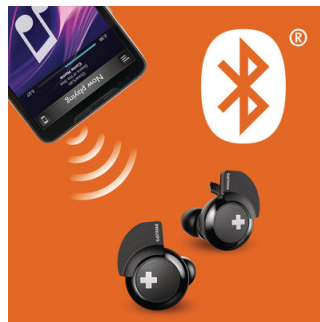

Bluetooth

Koppel de hoofdtelefoon eenvoudig met een Bluetooth-apparaat voor draadloze muziek.