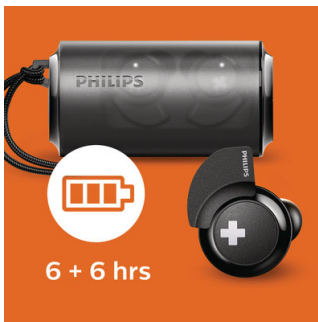

Afspeelduur: 6 + 6 uur

6 uur afspeelduur is genoeg om van uw muziek te genieten tijdens lange sessies. Aansluiting op het oplaadetui levert nog eens zes uur afspeelduur op.