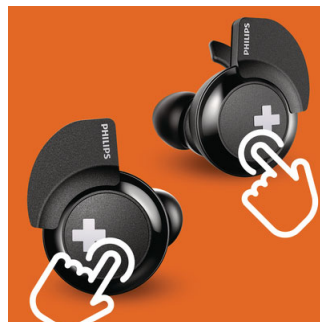

### Grootse, diepe bas

De grootse, krachtige bas laat u de beat echt voelen. Laat u niet misleiden door de gestroomlijnde behuizing — speciaal afgestemde drivers en basopeningen produceren ultra-lage frequenties voor het unieke BASS+-geluid.

### Bedieningsknoppen

Bediening in één klik. Eén, twee en drie keer klikken activeert verschillende functies in verschillende standen, voor eenvoudige bediening. Of u nu muziek afspeelt of belt.