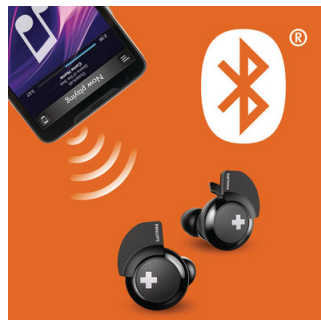

Bluetooth

Лесно сдвоете вашите слушалки с Bluetooth устройство за безжична музика.