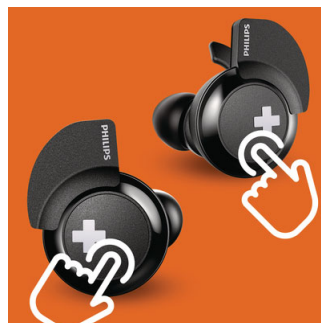

Контроли с бутони

Управлението е само с едно натискане. Единично, двойно и тройно натискане активира различни функции в различни

режими за лесно управление, независимо дали пускате любимата си музика или приемате обаждане.