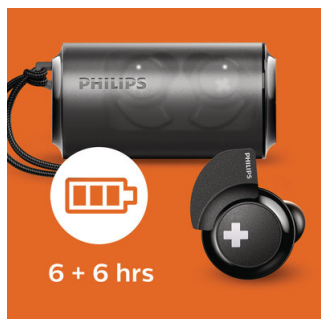

SHB4385BK/00

Акценти

3 размера на накрайници

Силиконови накрайници за уши в 3 размера за по-добро, персонализирано прилягане.

6 + 6 часа възпроизвеждане

С 6 часа време на възпроизвеждане вие ще имате достатъчно захранване, за да слушате музика продължително време. Свързването към калъфа за зареждане също ви осигурява още 6 часа време за възпроизвеждане.