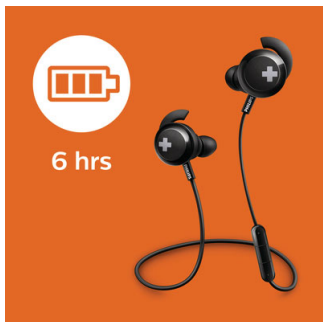

6 小時播放時間

長達 6 小時的播放時間可讓您一整天持續播放音樂。