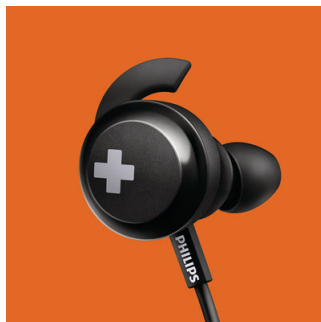

### 穩固耳翼

耳翼可使耳機更穩固貼合耳朵，不會鬆脫。