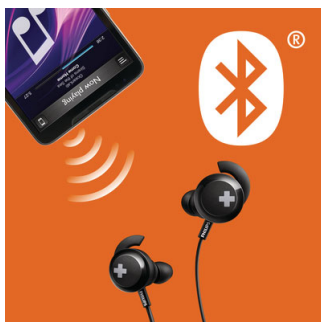

Llamadas con manos libres

Un control remoto fácil de usar que te permite reproducir o detener canciones y atender llamadas con solo pulsar un botón.

Graves intensos y potentes

Estos son graves intensos y potentes que te permiten realmente sentir la música. No te dejes engañar por el diseño estilizado; los controladores ajustados especialmente y la ventilación de bajos producen frecuencias finales ultrabajas que crean una firma de sonido BASS+ sin igual.

Bluetooth

Empareja fácilmente tus audífonos con cualquier dispositivo Bluetooth para escuchar música de forma inalámbrica.

Aletas de sujeción seguras

Las aletas de sujeción brindan una ayuda adicional para proporcionar un ajuste superior y más seguro que nunca se cae.