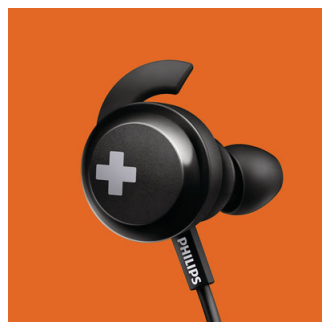

Llamadas con manos libres

Un control remoto fácil de usar que te permite reproducir o detener canciones y atender llamadas con solo pulsar un botón.

Graves intensos y potentes

Estos son graves intensos y potentes que te permiten realmente sentir la música. No te dejes engañar por el diseño estilizado; los controladores ajustados especialmente y la ventilación de bajos producen frecuencias finales ultrabajas que crean una firma de sonido BASS+ sin igual.

Bluetooth

Empareja fácilmente tus audífonos con cualquier dispositivo Bluetooth para escuchar música de forma inalámbrica.

Aletas de sujeción seguras

Las aletas de sujeción brindan una ayuda adicional para proporcionar un ajuste superior y más seguro que nunca se cae.