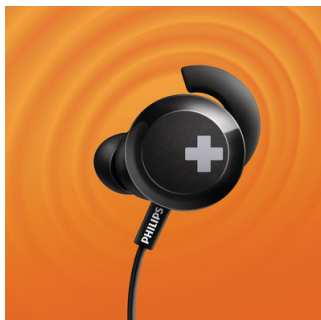

Graves puros

- Controladores de altavoz potentes de 12.2 mm
- Graves intensos y potentes que puedes sentir
- Excelente aislamiento de sonido

Ajuste anatómico

- Sensación de ligereza, libertad inalámbrica
- Aletas de sujeción para proporcionar un ajuste seguro
- Diseño ergonómico para máxima comodidad
- Control remoto para llamadas manos libres y música

Inalámbrico

- Tecnología inalámbrica Bluetooth
- La batería recargable ofrece hasta 6 horas de reproducción
- Cable de carga USB

Philips BASS+
Audífonos inalámbricos
con Bluetooth®

Diafragmas 12.2mm, diseño post.
cerrado

Intrauditivo
6 horas de tiempo de
reproducción
Ultracómodos

SHB4305BK

PHILIPS

Destacados

Controladores de 12.2 mm

Estos son graves intensos y potentes que te permiten realmente sentir la música. Los controladores de parlantes potentes de 12.2 mm resuenan graves resonantes desde un paquete compacto y elegante.