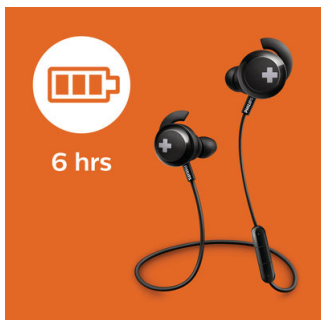

Diseñados para proporcionar un óptimo aislamiento pasivo del ruido, estos audífonos intrauditivos garantizan que nunca te pierdas el ritmo de la música.

6 horas de tiempo de reproducción

Con un tiempo de reproducción de 6 horas, tendrás batería suficiente para que la música no se detenga en todo el día.