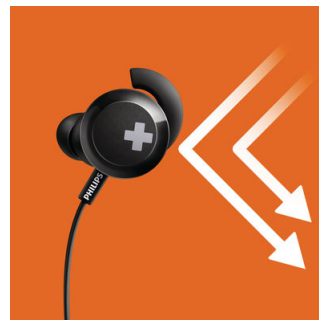

Graves puros

- Controladores de altavoz potentes de 12.2 mm
- Graves intensos y potentes que puedes sentir
- Excelente aislamiento de sonido

Ajuste anatómico

- Sensación de ligereza, libertad inalámbrica
- Aletas de sujeción para proporcionar un ajuste seguro
- Diseño ergonómico para máxima comodidad
- Control remoto para llamadas manos libres y música

Inalámbrico

- Tecnología inalámbrica Bluetooth
- La batería recargable ofrece hasta 6 horas de reproducción
- Cable de carga USB

Philips BASS+
Audífonos inalámbricos
con Bluetooth®

Diafragmas 12.2mm, diseño post.
cerrado

Intrauditivo
6 horas de tiempo de
reproducción
Ultracómodos

SHB4305BK

PHILIPS

Destacados

Controladores de 12.2 mm

Estos son graves intensos y potentes que te permiten realmente sentir la música. Los controladores de parlantes potentes de 12.2 mm resuenan graves resonantes desde un paquete compacto y elegante.

Diseño ergonómico

Diseñado ergonómicamente con tubos angulados y ovalados para brindar un ajuste cómodo y natural, de manera que puedas escuchar música durante horas con total comodidad.

Aislamiento de ruidos