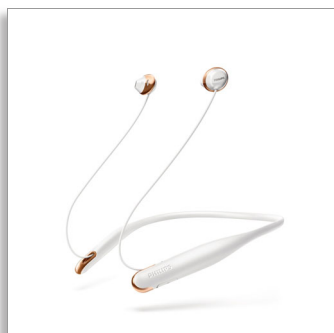

Philips
Draadloze Bluetooth®-
hoofdtelefoon

12,2 mm drivers/open achterkant
Oortelefoon

SHB4205WT

Ultralicht. Groots geluid.

Ultralichte hoofdtelefoon

Ontdek hoe gewichtloze vrijheid voelt. U zit niet meer vast aan een kabel. De Philips Flite Hyprlite draadloze hoofdtelefoon met nekband is zo slank en licht dat u hem nauwelijks in uw oren voelt.

Vederlicht comfort

- Ergonomische oordopjes voor een natuurlijke pasvorm
- Lichte en gestroomlijnde nekband voor stabiel draagcomfort
- Bluetooth-versie 4.1 en ondersteuning voor HSP/HFP/A2DP/AVRCP
- Oplaadbare batterij voor een afspeelduur van maximaal 7 uur

Gestroomlijnd ontwerp

- Mooie metalen glanzende accenten
- Mis nooit meer een gesprek met de vibratiemodus
- Afstandsbediening voor handsfree bellen en muziek

Pure helderheid

- Hoogwaardige drivers zorgen voor helder geluid
- Basbuis voor diepe bastonen

De Hyprlite-hoofdtelefoon is zo klein dat u hem nauwelijks in uw oren voelt en levert muziek met gewichtloos comfort.

Lichtgewicht nekband

De superslanke nekband past iedereen. Zo licht dat u bijna vergeet dat u hem draagt.