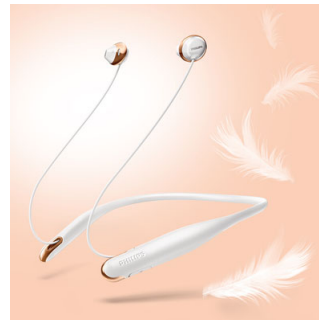

Philips
Draadloze Bluetooth®-
hoofdtelefoon

12,2 mm drivers/open achterkant
Oortelefoon

SHB4205WT

Ultralicht. Groots geluid.

Ultralichte hoofdtelefoon

Ontdek hoe gewichtloze vrijheid voelt. U zit niet meer vast aan een kabel. De Philips Flite Hyprlite draadloze hoofdtelefoon met nekband is zo slank en licht dat u hem nauwelijks in uw oren voelt.

Basbuis

Innovatieve basbuizen in de oorschelp zorgen voor een grotere luchtstroom voor diepe, rijke bassen.

Kristalhelder geluid

Hoogwaardige 12,2 mm drivers zijn afgesteld voor kristalhelder geluid.

Ergonomische pasvorm

De Hyprlite-hoofdtelefoon is zo klein dat u hem nauwelijks in uw oren voelt en levert muziek met gewichtloos comfort.

Lichtgewicht nekband

De superslanke nekband past iedereen. Zo licht dat u bijna vergeet dat u hem draagt.

Vibratiemodus

De nekband trilt wanneer een oproep binnenkomt. Zo mist u nooit meer een gesprek.

7 uur afspeelduur

Met een afspeelduur van 7 uur hebt u voldoende energie om de hele dag muziek af te spelen.