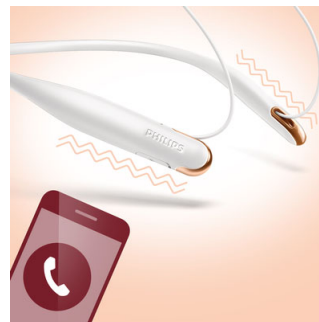

Basbuis

Innovatieve basbuizen in de oorschelp zorgen voor een grotere luchtstroom voor diepe, rijke bassen.

Kristalhelder geluid

Hoogwaardige 12,2 mm drivers zijn afgesteld voor kristalhelder geluid.

Ergonomische pasvorm

De Hyprlite-hoofdtelefoon is zo klein dat u hem nauwelijks in uw oren voelt en levert muziek met gewichtloos comfort.

Lichtgewicht nekband

De superslanke nekband past iedereen. Zo licht dat u bijna vergeet dat u hem draagt.

Vibratiemodus

De nekband trilt wanneer een oproep binnenkomt. Zo mist u nooit meer een gesprek.

7 uur afspeelduur

Met een afspeelduur van 7 uur hebt u voldoende energie om de hele dag muziek af te spelen.