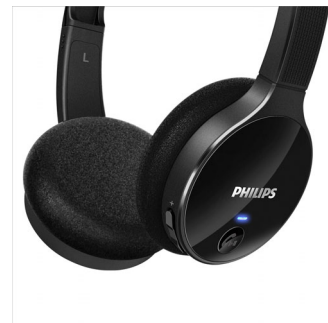

柔軟耳墊

柔軟耳墊帶來持久舒適聆聽

出版日期 2016-07-24

版本：2.0.6

12 NC: 8670 001 02741
EAN: 69 23410 72042 6

© 2016 Koninklijke Philips N.V.
版權所有。

規格若有變更恕不另行通知。商標為 Koninklijke Philips N.V. 或其個別所有者的財產。

www.philips.com