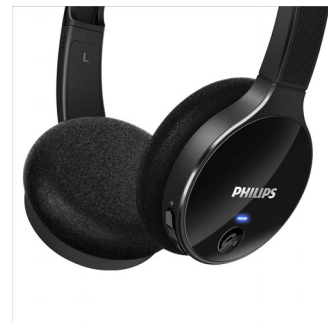

柔軟耳墊

柔軟耳墊帶來持久舒適聆聽

出版日期 2016-07-26

版本：4.4.8

12 NC: 8670 000 94562
EAN: 06 92341 07176 17

© 2016 Koninklijke Philips N.V.
版權所有。

規格若有變更恕不另行通知。商標為 Koninklijke Philips N.V. 或其個別所有者的財產。

www.philips.com