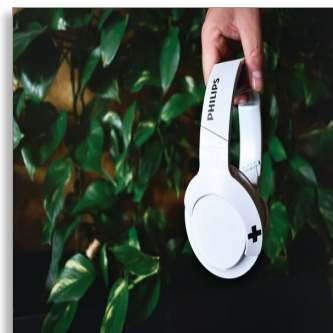

## Philips BASS+ Casque Bluetooth®

HP 40 mm/conception arrière

fermée

Circum-aural  
Coussinets confortables  
Pliage compact

SHB3175WT

## BASS+ Vivez-le à fond

Le casque Philips BASS+ embarque des basses ultra-puissantes dans un design fin et robuste. Un magnifique casque circum-aural sans fil Bluetooth® pour ceux qui sont à la recherche de basses plus percutantes, mais avec un encombrement réduit.

### Des basses puissantes

- Des basses puissantes et percutantes
- Haut-parleurs 40 mm en néodyme
- Une excellente isolation phonique