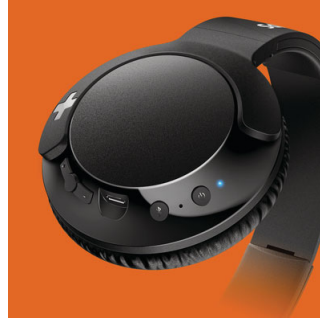

### Düğme kontrolleri

Sağ kulaklık modülündeki düğme kontrolleri, müziği ve aramaları sadece tek dokunuşla kontrol etme olanağı sunar.