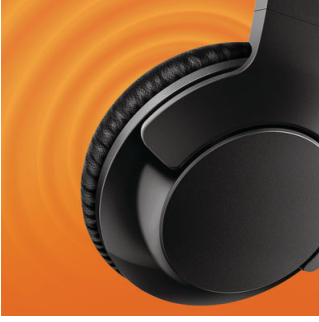

Bluetooth Kulaklık

40 mm sürücülü/arkası kapalı Kulak üstü, Yumuşak kulak yastıkları, Kompakt katlama

SHB3175BK/00

Özellikler

40 mm hoparlör

Güçlü, çarpıcı bas üreten 40 mm Neodymyum hoparlör