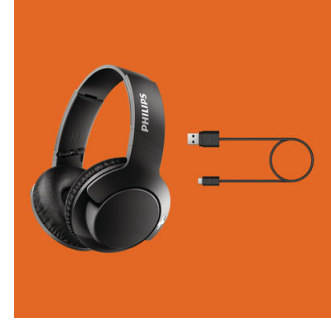

USB şarj kablosu

Birlikte verilen USB şarj kablosu ihtiyacınız olduğunda kulaklığınızın şarjını her zaman dolu tutmanızı sağlar.