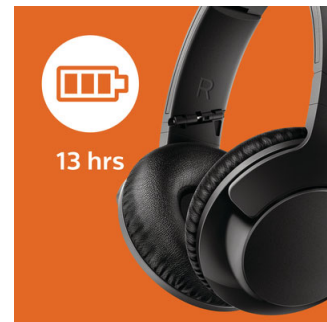

12 heures d'autonomie

Les 12 heures d'autonomie vous permettent d'écouter de la musique toute la journée.