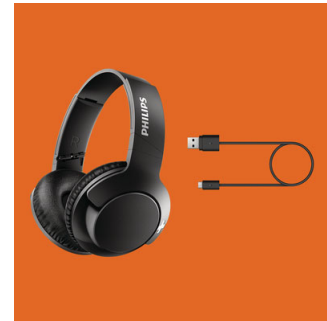

Philips
Casque Bluetooth®

HP 40 mm/conception arrière
fermée

Circum-aural
Coussinets confortables
Pliage compact

SHB3175BK

BASS+ Vivez-le à fond

Le casque Philips BASS+ embarque des basses ultra-puissantes dans un design fin et robuste. Un magnifique casque circum-aural sans fil Bluetooth® pour ceux qui sont à la recherche de basses plus percutantes, mais avec un encombrement réduit.

Coques réglables / arceau

Les coques pivotantes et l'arceau réglable permettent un confort adapté à tous.

Boutons de commande

Les boutons de commande situés au niveau de la coque droite vous permettent de contrôler la musique et les appels téléphoniques d'une simple pression.

Câble de recharge USB

Le câble de recharge USB fourni vous permet de maintenir facilement la charge de votre casque.

Des basses puissantes

Des basses puissantes pour un plus grand plaisir d'écoute. Ne vous y trompez pas : malgré un design tout en finesse, les événements spécialement conçus et les haut-parleurs au réglage optimal produisent de très basses fréquences pour vous offrir la signature acoustique unique Bass+. Un volume acoustique distinct permet d'obtenir des basses de qualité régulière avec chaque production.