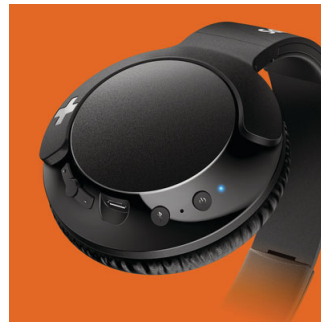

Philips
Casque Bluetooth®

HP 40 mm/conception arrière
fermée

Circum-aural
Coussinets confortables
Pliage compact

SHB3175BK

BASS+ Vivez-le à fond

Le casque Philips BASS+ embarque des basses ultra-puissantes dans un design fin et robuste. Un magnifique casque circum-aural sans fil Bluetooth® pour ceux qui sont à la recherche de basses plus percutantes, mais avec un encombrement réduit.

Bluetooth®

Appairez facilement votre casque à n'importe quel appareil Bluetooth® pour écouter de la musique sans fil.

Isolation phonique

La solution acoustique fermée bloque le bruit ambiant afin d'améliorer la qualité sonore.

Coques réglables / arceau

Les coques pivotantes et l'arceau réglable permettent un confort adapté à tous.

Boutons de commande

Les boutons de commande situés au niveau de la coque droite vous permettent de contrôler la musique et les appels téléphoniques d'une simple pression.

Câble de recharge USB

Le câble de recharge USB fourni vous permet de maintenir facilement la charge de votre casque.

Des basses puissantes

Des basses puissantes pour un plus grand plaisir d'écoute. Ne vous y trompez pas : malgré un design tout en finesse, les événements spécialement conçus et les haut-parleurs au réglage optimal produisent de très basses fréquences pour vous offrir la signature acoustique unique Bass+. Un volume acoustique distinct permet d'obtenir des basses de qualité régulière avec chaque production.