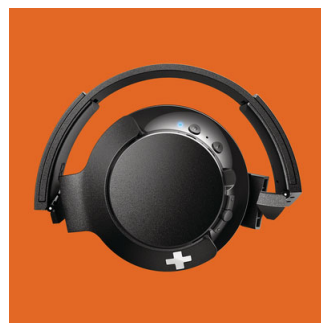

Pliage compact

Le design à pliage compact est optimal pour les déplacements. Vous avez le choix entre un pliage à plat et un pliage compact, afin de transporter et de ranger votre casque en toute simplicité.