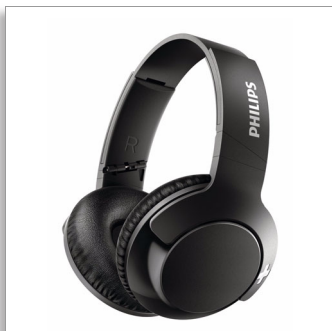

Philips BASS+ Bluetooth слушалки

40 мм мембрани/затворен гръб

С наушници върху цялото ухо
Меки наушници
Компактно сгъване

SHB3175BK

Почувствайте ги. BASS+

Слушалките Philips BASS+ събират невероятни ударни басы в елегантен здрав корпус. Добър външен вид, страхотен съраунд и невероятна цена – безжичните обхващащи цялото ухо Bluetooth слушалки са за тези от вас, които се нуждаят от повече басы в своите ритми без допълнителен обем.

Безжични

- Безжична технология Bluetooth
- Акумулаторната батерия осигурява до 12 време на изпълнение
- Кабел за зареждане от USB

PHILIPS

Bluetooth слушалки
40 мм мембрани/затворен гръб С наушници върху цялото ухо, Меки наушници, Компактно сгъване