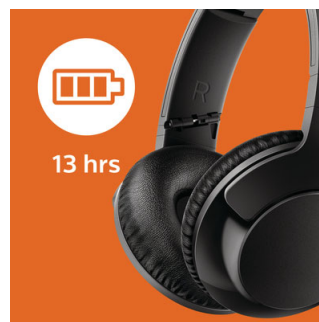

12 часа време на изпълнение

С 12 часа време на изпълнение ще имате достатъчно мощност, за да слушате музика цял ден.

Спецификации

Дизайн

- Цвят: Черно

Акcesoари

- Ръководство за бърз старт
- USB кабел

Възможности за свързване