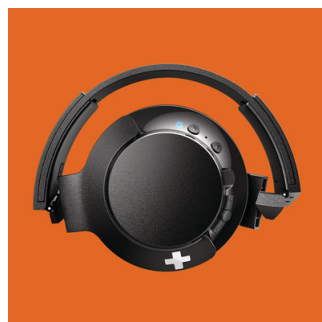

Компактно сгъване

Уникалната компактна сгъваема конструкция ви осигурява най-доброто преживяване, когато сте в движение. Слушалките могат да бъдат с конструкция, която се сгъва до плоско състояние, или

компактно сгнати за лесно пренасяне и съхранение.