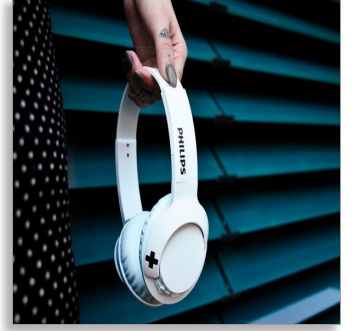

Daha fazla bas

- Hissedebileceğiniz güçlü, çarpıcı baslar
- 32 mm hoparlör sürücüler
- Daha iyi dinleme deneyimi için muhteşem ses yalıtımı

Gerçek rahatlık

- Optimum konfor için ayarlanabilir kulaklık modülleri ve baş bandı
- Kulaklık modülü düğmeleriyle aramaları, müziği ve ses düzeyini kontrol edin
- Uzun süre konforlu kullanım için yumuşak kulak yastıkları
- Kolay taşınabilirlik için düz katlamalı tasarım
- Eller serbest arama kolaylığı

Kablosuz

- Bluetooth kablosuz teknolojisi
- Şarj edilebilir pil, 12 saate kadar oynatma olanağı sunar
- USB şarj kablosu

Philips NULL
Kablosuz Kulak Üstü
Mikrofonlu Kulaklık

32 mm sürücülü/arkası kapalı

Kulak üstü
Yumuşak kulak yastıkları
Düz katlama

SHB3075WT

PHILIPS

Kablosuz Kulak Üstü Mikrofonlu Kulaklık
32 mm sürücülü/arkası kapalı Kulak üstü, Yumuşak kulak yastıkları, Düz katlama

SHB3075WT/00

Özellikler

12 saat oynatma süresi

12 saat oynatma süresiyle tüm gün kesintisiz müzik dinleyebilecek güce sahip olursunuz.

Güçlü, çarpıcı baslar

Bu muhteşem ve güçlü bas, ritmi gerçekten hissetmenizi sağlar. Zarif tasarımın sizin yanıtmasına izin vermeyin. Özel olarak tasarlanmış sürücüler ve bas delikleri, benzersiz bir BASS+ ses imzası oluşturmak için ultra düşük frekans üretir.