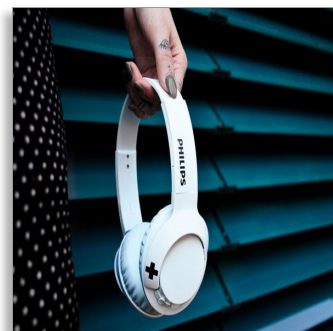

Philips  
Casque avec micro sans fil  
supra-aural

HP 32 mm/concep. arrière

fermée

Supra-aural  
Coussinets confortables  
Pliage à plat

SHB3075WT

## BASS+ Vivez-le à fond

Le casque Philips BASS+ embarque des basses ultra-puissantes dans un design très compact. Un casque sans fil Bluetooth® pour ceux qui sont à la recherche de basses plus percutantes, mais avec un encombrement réduit.

### Plus de basses

- Des basses puissantes et vivantes
- Haut-parleurs 32 mm
- Une excellente isolation phonique pour une meilleure expérience