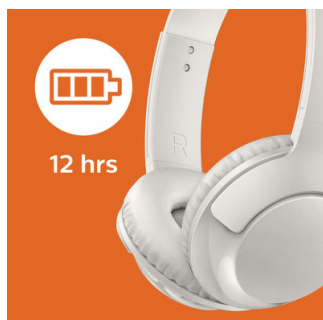

Casque avec micro sans fil supra-aural
HP 32 mm/concep. arrière fermée Supra-aural, Coussinets confortables, Pliage à plat

SHB3075WT/00

Points forts

12 heures d'autonomie

Les 12 heures d'autonomie vous permettent d'écouter de la musique toute la journée.