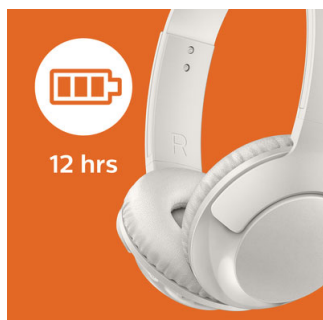

Акценти

12 часа време на изпълнение

С 12 часа време на изпълнение ще имате достатъчно мощност, за да слушате музика цял ден.