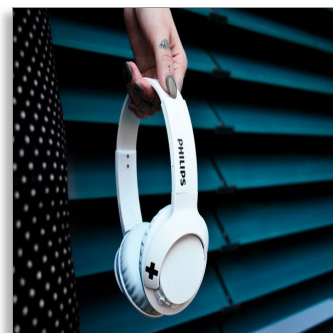

Philips  
Безжични слушалки по  
ухото с микрофон

32 мм мембрани/затворен гръб

С наушници  
Меки наушници  
Плоско сгъване

SHB3075WT