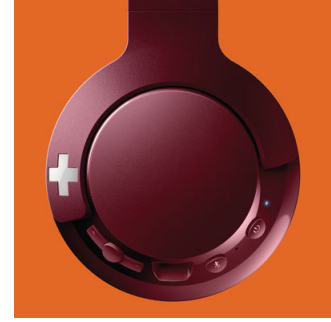

Bluetooth

Kablosuz müzik için kulaklığınızı herhangi bir Bluetooth cihazla kolayca eşleştirin.

Düğme kontrolleri

Sağ kulaklık modülündeki düğme kontrolleri, müziği ve aramaları sadece tek dokunuşla kontrol etme olanağı sunar.

Düz katlama

Kolayca katlanıp kaldırılabilen BASS+ kulaklık düz katlamalı tasarımıyla mükemmel bir yol arkadaşıdır.

Eller serbest arama

Mikrofon ve Bluetooth® 4.1 özellikleriyle, kolayca eller serbest arama yapma olanağı