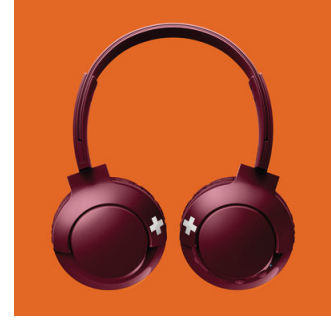

Bluetooth

Kablosuz müzik için kulaklığınızı herhangi bir Bluetooth cihazla kolayca eşleştirin.

Düğme kontrolleri

Sağ kulaklık modülündeki düğme kontrolleri, müziği ve aramaları sadece tek dokunuşla kontrol etme olanağı sunar.

Düz katlama

Kolayca katlanıp kaldırılabilen BASS+ kulaklık düz katlamalı tasarımıyla mükemmel bir yol arkadaşıdır.

Eller serbest arama

Mikrofon ve Bluetooth® 4.1 özellikleriyle, kolayca eller serbest arama yapma olanağı