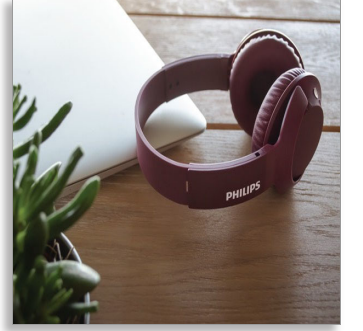

BASS+'ı hissedin

Philips BASS+ kulaklık, güçlü ve çarpıcı bası, şık ve kompakt bir ambalajda sunar. İyi görünüm, olağanüstü ses ve fevkalade değer. Ekstra yük istemeyen ancak ritimlerinde daha fazla basa ihtiyaç duyanlar için Bluetooth kablosuz kulaklık.

Daha fazla bas

- Hissedebileceğiniz güçlü, çarpıcı baslar
- 32 mm hoparlör sürücüler
- Daha iyi dinleme deneyimi için muhteşem ses yalıtımı

Gerçek rahatlık

- Optimum konfor için ayarlanabilir kulaklık modülleri ve baş bandı
- Kulaklık modülü düğmeleriyle aramaları, müziği ve ses düzeyini kontrol edin
- Uzun süre konforlu kullanım için yumuşak kulak yastıkları
- Kolay taşınabilirlik için düz katlamalı tasarım
- Eller serbest arama kolaylığı

Kablosuz

- Bluetooth kablosuz teknolojisi
- Şarj edilebilir pil, 12 saate kadar oynatma olanağı sunar
- USB şarj kablosu

Philips NULL
Kablosuz Kulak Üstü
Mikrofonlu Kulaklık

32 mm sürücülü/arkası kapalı

Kulak üstü
Yumuşak kulak yastıkları
Düz katlama

SHB3075RD

PHILIPS

Kablosuz Kulak Üstü Mikrofonlu Kulaklık
32 mm sürücülü/arkası kapalı Kulak üstü, Yumuşak kulak yastıkları, Düz katlama

SHB3075RD/00

Özellikler

12 saat oynatma süresi

12 saat oynatma süresiyle tüm gün kesintisiz müzik dinleyebilecek güce sahip olursunuz.