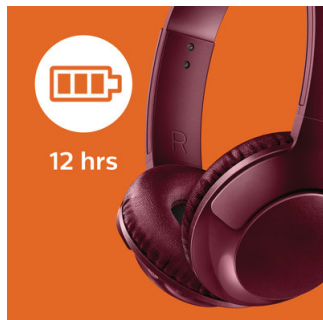

SHB3075RD

PHILIPS

Trådlösa on-ear-hörlurar med mikrofon
32 mm element/sluten baksida On-ear, Mjuka öronkuddar, Vikbar för plan förvaring

SHB3075RD/00

Funktioner

Speltid på 12 timmar

Med 12 timmars speltid har du tillräckligt med ström för att hålla musiken igång hela dagen.