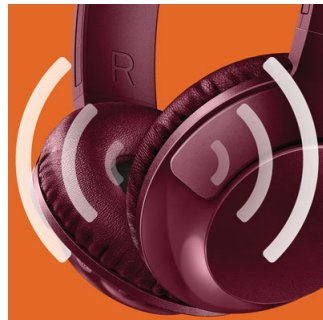

Stark och kraftfull bas

Det här är en stark och kraftfull bas som gör att du verkligen känner rytmen. Låt dig inte luras av den läckra designen – specialjusterade högtalarelement och baskanaler producerar ultralåga slutfrekvenser för att skapa en unik Bass+-ljudsSignatur.