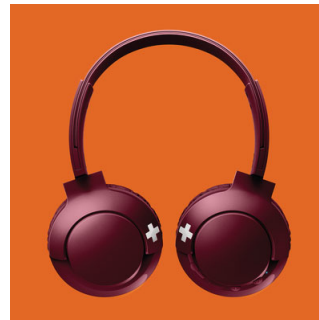

SHB3075RD

PHILIPS

Trådlösa on-ear-hörlurar med mikrofon
32 mm element/sluten baksida On-ear, Mjuka öronkuddar, Vikbar för plan förvaring

SHB3075RD/00

Funktioner

Speltid på 12 timmar

Med 12 timmars speltid har du tillräckligt med ström för att hålla musiken igång hela dagen.

Bluetooth

Para enkelt ihop dina hörlurar med en Bluetooth-enhet för trådlös musik.

Knappkontroller

Med knappkontroller på den högra öronsnäckan kan du styra musik och samtal med en tryckning.

Vikbar för plan förvaring

Med den platta vikbara designen är hörlurarna BASS+ enkla att vika ihop och lägga undan – det ultimata resesällskapet.

Handsfreeamtal

Bekväma handsfreeamtal med mikrofon och Bluetooth® 4.1

Mjuka kuddar

Mjuka öronkuddar som andas ger utmärkt komfort när du lyssnar länge.