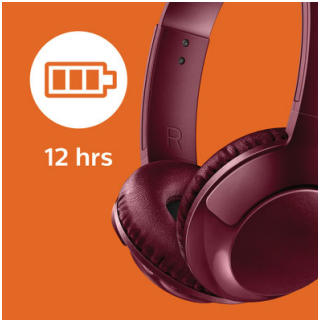

fermée

Supra-aural
Coussinets confortables
Pliage à plat

SHB3075RD

PHILIPS

Casque avec micro sans fil supra-aural
HP 32 mm/concep. arrière fermée Supra-aural, Coussinets confortables, Pliage à plat

SHB3075RD/00

Points forts

12 heures d'autonomie

Les 12 heures d'autonomie vous permettent d'écouter de la musique toute la journée.

Haut-parleurs 32 mm

Le casque BASS+ est doté de haut-parleurs de 32 mm qui diffusent des basses puissantes.

Réglable

Conçu pour un maintien optimal, le casque BASS+ est doté de coques pivotantes et d'un arceau réglable pour s'adapter à tous.

Des basses puissantes

Les haut-parleurs spécialement optimisés associés aux événements reproduisent fidèlement les fréquences ultra basses pour vous offrir une signature acoustique BASS+ unique.