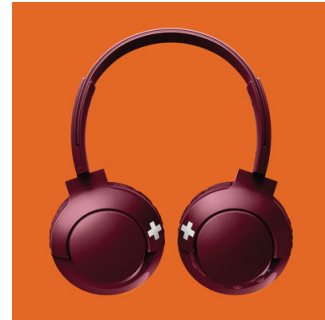

Flach zusammenklappbar

Mit ihrem flachen Klappdesign lassen sich die BASS+-Kopfhörer einfach zusammenklappen und verstauen – die perfekten Reisebegleiter.