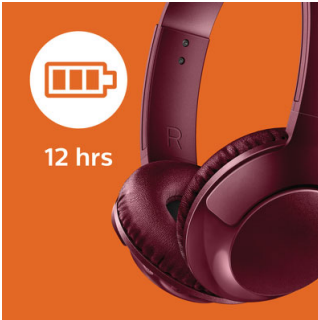

Besonderheiten

12 Stunden Betriebszeit

Mit 12 Stunden Betriebszeit kannst du den ganzen Tag Musik hören.