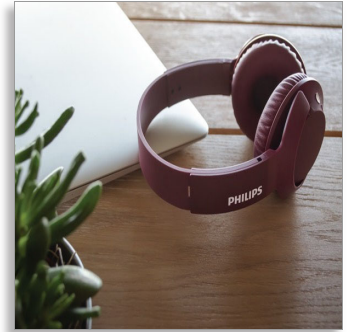

### Langanhaltender Komfort

- Verstellbare Ohrmuscheln und Bügel für optimalen Komfort
- Anrufe, Musik, Lautstärke mit Bedienelementen an der Ohrmuschel steuern
- Weiche Ohrpolster für dauerhaften Tragekomfort
- Flach zusammenklappbares Design für einfachen Transport
- Praktischer Freisprechbetrieb

### Kabellos

- Kabellose Bluetooth-Technologie
- Der Akku bietet bis zu 12 Stunden Betriebszeit
- USB-Ladekabel

Philips  
Kabellose On-Ear-  
Kopfhörer mit Mikrofon

32-mm-Treiber/geschlossen

On-Ear  
Weiche Ohrpolster  
Flach zusammenklappbar