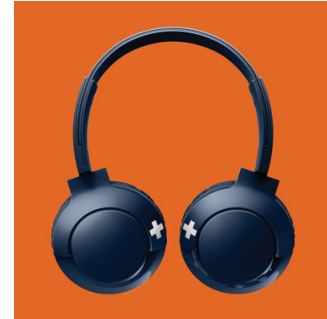

Philips
Casque avec micro sans fil
supra-aural

HP 32 mm/concep. arrière

fermée

Supra-aural
Coussinets confortables
Pliage à plat

SHB3075BL

BASS+ Vivez-le à fond

Le casque Philips BASS+ embarque des basses ultra-puissantes dans un design très compact. Un casque sans fil Bluetooth® pour ceux qui sont à la recherche de basses plus percutantes, mais avec un encombrement réduit.

Réglable

Conçu pour un maintien optimal, le casque BASS+ est doté de coques pivotantes et d'un arceau réglable pour s'adapter à tous.

Des basses puissantes

Les haut-parleurs spécialement optimisés associés aux événements reproduisent fidèlement les fréquences ultra basses pour vous offrir une signature acoustique BASS+ unique.

Bluetooth®

Apparez facilement votre casque à n'importe quel appareil Bluetooth® pour écouter de la musique sans fil.

Boutons de commande

Les boutons de commande situés au niveau de la coque droite vous permettent de contrôler

la musique et les appels téléphoniques d'une simple pression.

Pliage à plat

Avec son design pliable à plat, le casque BASS+ est facile à plier et à ranger, ce qui en fait un compagnon de voyage idéal.

Appels mains libres