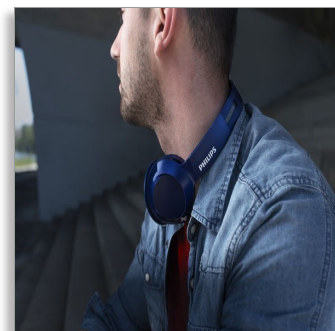

Philips
Casque avec micro sans fil
supra-aural

HP 32 mm/concep. arrière

fermée

Supra-aural
Coussinets confortables
Pliage à plat

SHB3075BL

BASS+ Vivez-le à fond

Le casque Philips BASS+ embarque des basses ultra-puissantes dans un design très compact. Un casque sans fil Bluetooth® pour ceux qui sont à la recherche de basses plus percutantes, mais avec un encombrement réduit.

Plus de basses

- Des basses puissantes et vivantes
- Haut-parleurs 32 mm
- Une excellente isolation phonique pour une meilleure expérience

Un réel confort

- Coques et arceau réglables, pour un confort optimal
- Contrôlez les appels, la musique et le volume avec les commandes sur la coque
- Coussinets pour un confort longue durée
- Pliage à plat pour faciliter le transport
- Appels mains libres pratiques

Réglable

Conçu pour un maintien optimal, le casque BASS+ est doté de coques pivotantes et d'un arceau réglable pour s'adapter à tous.

Des basses puissantes

Les haut-parleurs spécialement optimisés associés aux événements reproduisent fidèlement les fréquences ultra basses pour vous offrir une signature acoustique BASS+ unique.