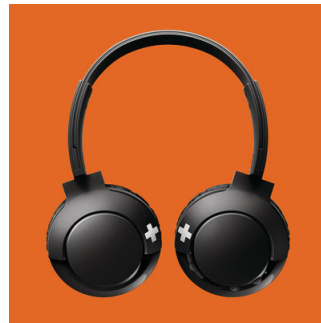

Kablosuz

- Bluetooth kablosuz teknolojisi
- Şarj edilebilir pil, 12 saate kadar oynatma olanağı sunar
- USB şarj kablosu

Philips BASS+
Kablosuz Kulak Üstü
Mikrofonlu Kulaklık

32 mm sürücülü/arkası kapalı

Ayarlanabilir

Optimum uyum için tasarlanan BASS+ kulaklık, tüm kullanıcılara uyum sağlaması için dönebilen kulaklık modüllerine ve ayarlanabilir bir baş bandına sahiptir.

Güçlü, çarpıcı baslar

Bu muhteşem ve güçlü bas, ritmi gerçekten hissetmenizi sağlar. Zarif tasarımın sizin yanıtmasına izin vermeyin. Özel olarak tasarlanmış sürücüler ve bas delikleri, benzersiz bir BASS+ ses imzası oluşturmak için ultra düşük frekans üretir.

Bluetooth

Kablosuz müzik için kulaklığınızı herhangi bir Bluetooth cihazla kolayca eşleştirin.

Düz katlama

Kolayca katlanıp kaldırılabilen BASS+ kulaklık düz katlamalı tasarımıyla mükemmel bir yol arkadaşıdır.