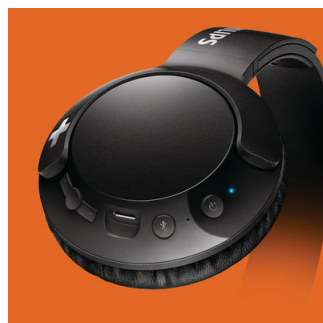

### Réglable

Conçu pour un maintien optimal, le casque BASS+ est doté de coques pivotantes et d'un arceau réglable pour s'adapter à tous.

### Boutons de commande

Les boutons de commande situés au niveau de la coque droite vous permettent de contrôler

la musique et les appels téléphoniques d'une simple pression.