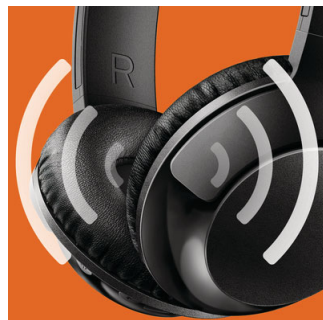

Des basses puissantes

Les haut-parleurs spécialement optimisés associés aux événements reproduisent fidèlement les fréquences ultra basses pour vous offrir une signature acoustique BASS+ unique.