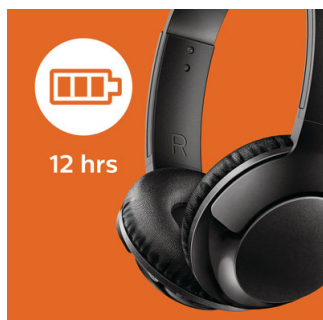

Casque avec micro sans fil supra-aural
HP 32 mm/concep. arrière fermée Supra-aural, Coussinets confortables, Pliage à plat

SHB3075BK/00

Points forts

12 heures d'autonomie

Les 12 heures d'autonomie vous permettent d'écouter de la musique toute la journée.