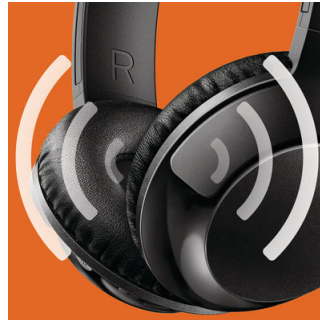

SHB3075BK/00

Points forts

12 heures d'autonomie

Les 12 heures d'autonomie vous permettent d'écouter de la musique toute la journée.

Haut-parleurs 32 mm

Le casque BASS+ est doté de haut-parleurs de 32 mm qui diffusent des basses puissantes.

Réglable

Conçu pour un maintien optimal, le casque BASS+ est doté de coques pivotantes et d'un arceau réglable pour s'adapter à tous.

Des basses puissantes

Les haut-parleurs spécialement optimisés associés aux événements reproduisent fidèlement les fréquences ultra basses pour vous offrir une signature acoustique BASS+ unique.