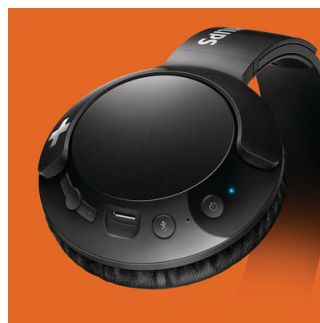

Boutons de commande

Les boutons de commande situés au niveau de la coque droite vous permettent de contrôler

la musique et les appels téléphoniques d'une simple pression.