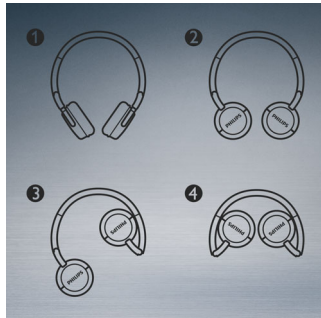

可调节的耳罩和头带，完美贴合头形。

蓝牙技术

将耳机与任何蓝牙设备配对，享受水晶般清澈的无线音乐娱乐体验。

封闭式声学系统

封闭式声学系统可带来卓越的隔音效果，有效阻隔环境噪音。

平折设计

这些耳机可以折叠，便于携带和存放，可在外出时为您带来绝佳的体验。

柔软耳垫

透气型柔软耳垫，长时间聆听，倍感舒适。

无线音乐和呼叫

只需使用蓝牙将智能设备与耳机配对，即可享受自由愉悦的水晶般清澈音乐和通话体验，全无线缆缠绕之扰。

规格

设计

- 颜色：黑色

附件

- 快速入门指南：随附
- USB 线：随附，用于充电