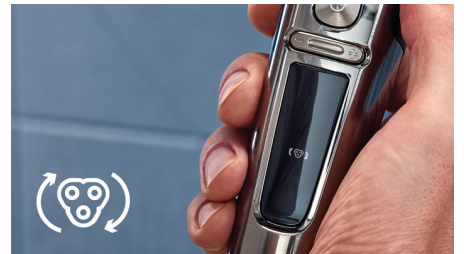

Uitstekend huidcomfortsysteem

Een zeer efficiënte scheerbeurt, zelfs bij langere baarden. Dit Philips-scheerapparaat heeft bredere, ronde openingen die meer haar per beweging opvangen, waardoor u niet steeds hetzelfde gebied hoeft te scheren.

Fantastische SkinComfort-ringen

Het S9000 Prestige-scheerapparaat is voorzien van wrijvingsverminderende SkinComfort-ringen, waardoor het apparaat soepel over uw huid glijdt.

Vervangingsherinnering

De nieuwste Philips-scheerapparaten hebben een ingebouwde vervangingsherinnering in de vorm van een scheerunitsymbool. Dit symbool gaat branden en geeft aan wanneer u de scheerhoofden dient te vervangen.