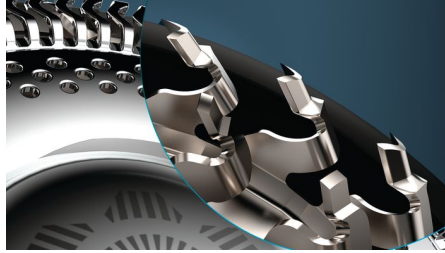

나노테크 프리시전 면도날

나노 입자로 더욱 강력해진 나노테크 프리시전 면도날은 날의 날카로움이 오래 갑니다. 덕분에 정확한 면도 뿐만 아니라 피부에 극도로 밀착된 면도 또한 가능해집니다.