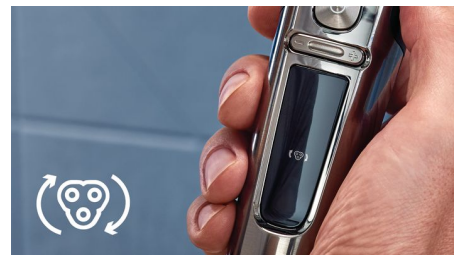

Напомняне за замяна

Най-новите самобръсначки Philips имат вградено напомняне за замяна със символ на бръснещ блок. Този символ светва и ви показва кога да смените бръснещите глави.