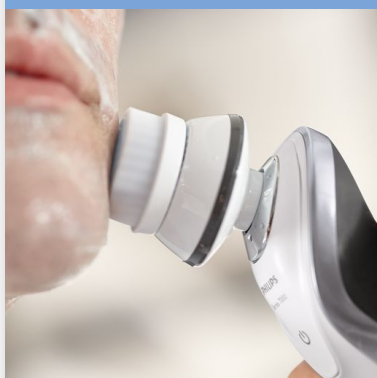

PHILIPS

卡入式控油洁面刷
Pro

SmartClick

卡入式

持久

智能贴合

SH585/51

持久的控油效果

焕发健康靓丽的肌肤

随着时间的推移，飞利浦控油刷有助于显著减少脸部皮脂生成

与手动清洁相比，控油持久*

- 控油洁面刷头

SmartClick: 只需轻轻卡入飞利浦剃须刀即可

- SmartClick: 只需轻轻卡入飞利浦剃须刀即可

以轻柔方式深度清洁

- 丝般柔软的刷毛，如双手般温柔清洁

贴合您面部的每一条曲线

- 可旋转面部轮廓跟踪持久贴合面部

产品亮点

控油刷头

您可以将转刷与自己的日常洁面产品配合使用，获得持久的控油效果，焕发健康靓丽的肌肤

卡入式

只需将刷子轻轻卡入您自己的兼容飞利浦剃须刀*即可，便可将其打造成优异洁面设备。

如丝般柔软的刷毛

由单根直径仅 50 微米的 32000 根纤维组成的丝般柔软的刷毛，可接触到所有不平整和难以触及的地方，如双手般温柔。

可旋转面部轮廓跟踪

毛刷始终紧密贴合皮肤并触及不平整的地方

规格

附件

维护: 保护盖

操作简易

清洁: 水洗设计