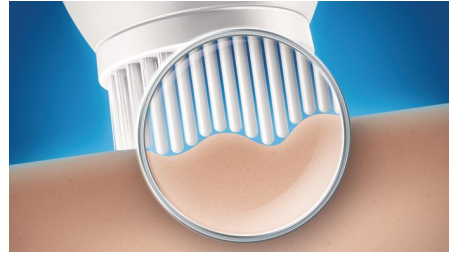

贴合您面部的每一条曲线

- 可旋转面部轮廓跟踪持久贴合面部

产品亮点

控油刷头

您可以将转刷与自己的日常洁面产品配合使用，获得持久的控油效果，焕发健康靓丽的肌肤

卡入式

只需将刷子轻轻卡入您自己的兼容飞利浦剃须刀*即可，便可将其打造成优异洁面设备。

如丝般柔软的刷毛

由单根直径仅 50 微米的 32000 根纤维组成的丝般柔软的刷毛，可接触到所有不平整和难以触及的地方，如双手般温柔。

可旋转面部轮廓跟踪

毛刷始终紧密贴合皮肤并触及不平整的地方

规格

附件

维护: 保护盖

操作简易

清洁: 水洗设计