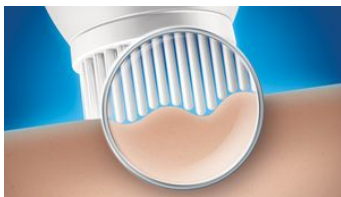

Spazzolina per la pulizia del viso

- Pulizia profonda del viso
- Unità testina per spazzolina

SH575/50

Pulizia profonda del viso

Per una pelle morbida e pulita

La spazzolina per la pulizia SmartClick pulisce il tuo viso in profondità e lascia la tua pelle morbida e pulita.

Semplicità d'uso

- Pulizia profonda del viso in appena 1 minuto
- Per un uso igienico, sostituisci la testina ogni 3 mesi
- Amplia le tue possibilità

PHILIPS

Caratteristiche

32.000 setole attive

32.000 setole attive, ognuna del diametro di 50 µm, raggiungono anche le aree del viso più difficili per una pulizia profonda. Rimuovono lo sporco e le cellule morte e stimolano la micro-circolazione, lasciando la pelle morbida e pulita.