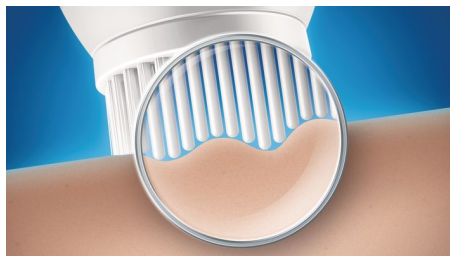

### 32.000 aktivnih ščetin

32.000 aktivnih ščetin, vsaka s premerom 50 µm, lahko doseže tudi najbolj nedostopne predele vašega obraza ter ga popolnoma očisti. Odstranjujejo umazanijo in odmrle kožne celice ter povečujejo mikropretok, pri čemer vaši koži podarijo gladek občutek in zdrav videz.