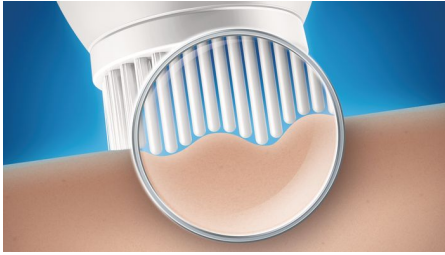

A escova de limpeza SmartClick limpa o seu rosto em profundidade e deixa a sua pele com uma sensação suave e uma aparência saudável. Por isso, pode ter a certeza de que tem sempre uma boa aparência!

Pele macia e com aparência saudável

- 32 000 cerdas activas para uma limpeza profunda
- Desenvolvida para tratamento suave de pele sensível

Integra-se na sua rotina diária

- Utilize-a de manhã ou à noite para melhorar a sua rotina de limpeza diária

Fácil de usar

- Limpeza facial profunda em apenas 1 minuto
- Para uma utilização higiénica, substitua a cabeça da escova a cada 3 meses
- Expandas as suas possibilidades

Destaques

32 000 cerdas activas

As 32 000 cerdas activas, cada uma com um diâmetro de 50 µm, conseguem abranger até as áreas mais difíceis de alcançar do seu rosto, limpando-o em profundidade. Estas removem a sujidade e as células mortas da pele e aumentam a micro-circulação, deixando na sua pele uma sensação suave e uma aparência saudável.

Desenvolvida para pele sensível

As cerdas com 14 mm de comprimento possuem uma elevada flexibilidade, garantindo menos fricção na pele sensível, para um efeito de limpeza suave. Adequado ao uso diário.