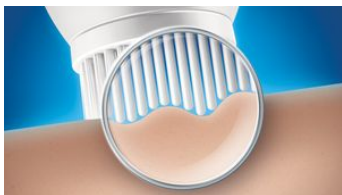

Brosse de rechange de nettoyage du visage

- Nettoyage en profondeur du visage
- Remplacement de la tête de brosse

SH560/50

Nettoyage en profondeur du visage

Pour une peau lisse et saine

La brosse nettoyante SmartClick nettoie parfaitement votre visage, pour une peau lisse et saine. L'assurance d'une peau toujours impeccable !

Avantages

Une peau lisse et saine

- 32 000 brins actifs pour un nettoyage en profondeur
- Développée pour respecter les peaux sensibles

Facile à utiliser

- Pour une utilisation hygiénique, remplacez la tête de brosse tous les 3 mois

- Compatible avec la brosse de nettoyage en profondeur du visage SH575

PHILIPS

Fonctions

32 000 brins actifs

Les 32 000 brins actifs d'un diamètre de 50 µm chacun, accèdent aux zones les plus difficiles à atteindre de votre visage, afin de les nettoyer en profondeur. Ils éliminent les impuretés et les cellules mortes, tout en augmentant la microcirculation, afin de laisser votre peau douce et saine.

Développée pour les peaux sensibles

Les brins de 14 mm de long sont très souples, afin de réduire la friction sur les peaux sensibles, pour les nettoyer en douceur. Permet une utilisation quotidienne.

Remplacez la tête tous les 3 mois