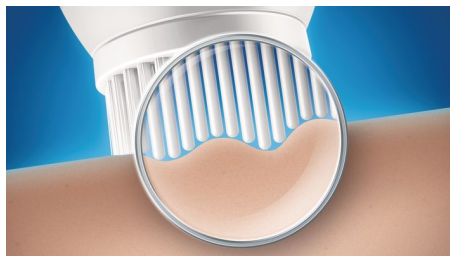

PHILIPS

Zamjena četke za
čišćenje lica

SmartClick
accessory

Dubinsko čišćenje lica

Zamjena glave četke

SH560/50

Dubinsko čišćenje lica

Za glatku i zdravu kožu

Četka za čišćenje SmartClick temeljito čisti vaše lice, a kožu vam čini glatkom i zdravom tako da budete sigurni da uvijek izgledate dobro!

Glatka i zdrava koža

- 32.000 aktivnih vlakana za temeljito čišćenje
- Za nježan tretman osjetljive kože

Jednostavna uporaba

- Za higijensku uporabu glavu četke mijenjajte svaka 3 mjeseca
- Kompatibilnost s modelom SH575; četka za dubinsko čišćenje lica

Istaknute znač.

32.000 aktivnih vlakana

32.000 aktivnih vlakana promjera 50 µm može dosegnuti i najteže dostupna područja te ih temeljito očistiti. Uklanjaju prljavštinu, mrtve stanice kože i poboljšavaju mikrocirkulaciju pa je koža glatka i zdravog izgleda.

Za osjetljivu kožu

Vlakna dugačka 14 mm veoma su savitljiva te na taj način osiguravaju manje trenja u dodiru s osjetljivom kožom i nježniji učinak čišćenja. Pogodno za svakodnevnu uporabu.

Mijenjajte glavu svaka 3 mjeseca