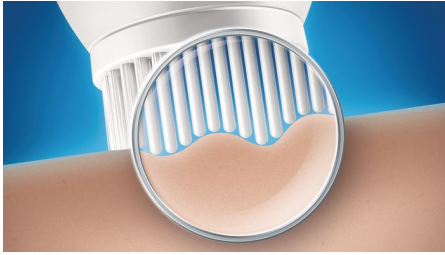

PHILIPS

Ersatz-
Gesichtsreinigungsbürste

SmartClick accessory

Porentiefe Reinigung

Ersatz-Bürstenkopf

SH560/50

Porentiefe Reinigung

Für glatte und gesund aussehende Haut

Die SmartClick-Reinigungsbürste reinigt Ihr Gesicht gründlich und hinterlässt ein glattes Gefühl und einen gesunden Teint auf Ihrer Haut. So können Sie sicher sein, dass Sie immer gut aussehen!

Glatte und gesund aussehende Haut

- 32.000 aktive Borsten für eine gründliche Reinigung
- Entwickelt für eine schonende Behandlung bei empfindlicher Haut

Einfache Bedienung

- Tauschen Sie den Bürstenkopf für eine hygienische Anwendung alle 3 Monate aus.
- Kompatibel mit SH575, Bürste für porentiefe Reinigung

Besonderheiten

32.000 aktive Borsten

Die 32.000 aktiven Borsten mit einem Durchmesser von 50 µm erreichen selbst schwer erreichbare Stellen in Ihrem Gesicht und reinigen es gründlich. Sie entfernen Schmutz und abgestorbene Hautzellen und erhöhen die Mikrozirkulation, sodass sich Ihre Haut glatt anfühlt und gesund aussieht.