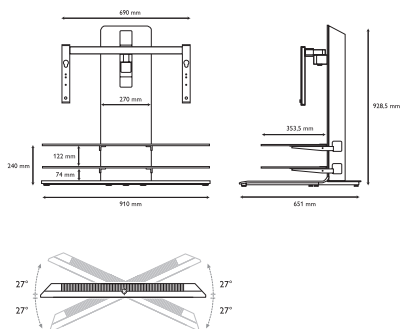

Design

- Matériaux utilisés: Étagères - verre blanc, Pied et support en métal et ABS
- Couleur du support: Façade argentée

Dimensions

- Dimensions du meuble (l x H x P): 900 x 930 x 660 mm
- Poids du pied: 44 kg
- Dimensions du boîtier (l x H x P): 1 055 x 590 x 585 mm
- Poids (emballage compris): 46 kg
- Hauteur étagère inférieure: 240 mm
- Profondeur étagère inférieure: 350 mm
- Largeur étagère inférieure: 900 mm
- Profondeur étagère supérieure: 350 mm
- Largeur étagère supérieure: 900 mm

Informations de l'emballage

- Fourni: Emballage plat, Un seul assemblage simple nécessaire

Points forts du produit

Design sophistiqué

Hauteur réglable

2 étagères amovibles

Système de gestion des câbles

Date de publication
2007-12-07