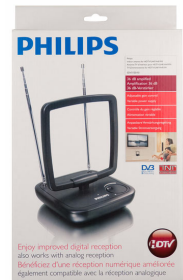

Philips  
TV-antena

HDTV/UHF/VHF/FM

Sobna Ojačitev 36 dB

SDV5120

## Uživajte v izboljššanem digitalnem sprejemu

omogoča tudi analogni sprejem

Ojačena antena z nizkošumnim ojačevalnikom in spremenljivim nadzorom ojačitve je zasnovana za izboljššan sprejem digitalnih in analognih oddaj. Ker deluje pri napetosti 230-240 V ali 12 V DC, je idealna rešitev za uporabo doma, na plovilu, v avtodomu ali prikolic.