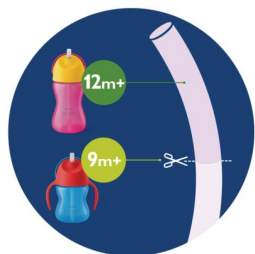

- Простая замена трубочки для обеспечения гигиеничности
- Подходит для всех чашек с гибкой трубочкой

Гибкая трубочка и клапан для защиты от протекания

- Изогнутая нижняя часть трубочки: удобное питье до последней капли
- Гибкая силиконовая трубочка со встроенным клапаном для защиты от протекания

Бережное воздействие на десны

- Гибкая силиконовая трубочка не повреждает десны

Дополнительные преимущества

- Подходит для всех чашек Philips Avent с гибкой трубочкой
- Можно мыть в посудомоечной машине
- Чашки Philips Avent — для каждого этапа развития вашего малыша

Особенности

Обеспечение гигиеничности трубочки

Простая замена трубочки для обеспечения гигиеничности

Простая замена трубочки

Подходит для чашек с гибкой трубкой объемом 300 мл. Для использования с чашкой объемом 200 мл укоротите трубочку на 3 см с помощью домашних ножниц. Ознакомьтесь с информацией на боковой стороне упаковки, чтобы отмерить нужное расстояние.

Гибкая трубочка для большего удобства

Благодаря изогнутой нижней части трубочка всегда погружена в жидкость, чтобы малышу было удобно пить и сохранять естественное положение во время питья.

Клапан для предотвращения протекания