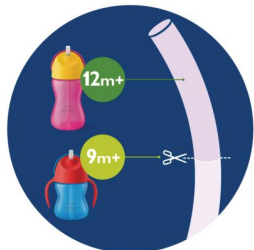

飞利浦新安怡弯曲式备用吸管套装包括 2根弯曲硬吸管和2根软硅胶吸管，带集成式防漏阀。该套装适用于SCF793和SCF795的杯型。

确保吸管卫生

- 轻松更换吸管，使其保持卫生
- 适用于所有弯曲式吸管杯

弯曲式吸管和防漏阀

- 下半部分吸管弯曲，方便饮用，吸得干净
- 柔软的硅胶吸管，带集成式防漏阀

呵护牙龈

- 柔软的硅胶吸管，温柔呵护牙龈

其它优势

- 适合所有飞利浦新安怡弯曲式吸管杯
- 可放心用洗碗机清洗
- 不含双酚 A
- 加厚吸管根据孩子的成长发育而设计

产品亮点

确保吸管卫生

轻松更换吸管，使其保持卫生

轻松更换吸管

按包提供，适用于 10 安士弯曲式吸管杯。对于 7 安士吸管杯，使用家用剪刀将吸管剪短 3 厘米。为便于测量，查看包装侧面。

弯曲吸管，便于轻松饮用

吸管的下半部分弯曲，这样吸管很容易接触到液体，让您以自然的饮用姿势饮用。

防漏阀

柔软的硅胶吸管内置集成式防漏阀，以防弄脏。

柔软的硅胶吸管

柔软的硅胶吸管，温柔呵护牙龈

兼容性

适合所有飞利浦新安怡弯曲式吸管杯

可放心用洗碗机清洗

备用吸管可用洗碗机清洗，清洁起来很方便。