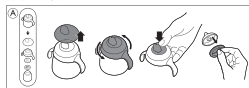

- Nu se recomandă utilizarea cării cu gură de scurgere SCF753 și SCF755 cu biberonul de 120 ml.

SCF751: 200ml/7oz

SCF753: 270ml/9oz, SCF755: 340ml/12oz