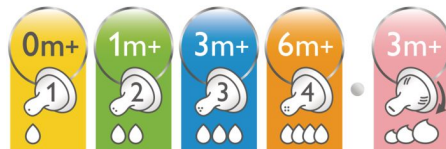

Répond aux besoins évolutifs de votre bébé

Le biberon Classic Philips Avent offre différents débits, selon la maturité de votre bébé. Notez que les âges suggérés sont approximatifs

puisque les bébés évoluent à des rythmes différents. Toutes les tétines sont disponibles en packs de deux.