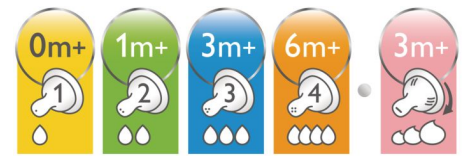

Бутылочка не содержит бисфенола-A*

Бутылочка для кормления Philips Avent Classic изготовлена из полипропилена и не содержит бисфенол-A*.

Простота в использовании и очистке

Благодаря широкому горлышку бутылочку удобно мыть и наполнять. Небольшое количество деталей позволяет быстро собрать и разобрать бутылочку.

Для меняющихся потребностей вашего малыша

Бутылочка Philips Avent Classic позволяет использовать соски с различной скоростью потока для малышей разного возраста. Помните, что обозначения возраста даны приблизительно, поскольку дети имеют различные темпы развития. Все соски продаются в упаковках по две штуки.