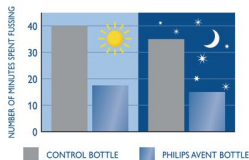

Значительно более спокойное поведение

Полноценный сон и правильное питание крайне важны для здоровья и хорошего самочувствия малыша. В ходе рандомизированного клинического исследования, целью которого было выяснить, влияет ли дизайн бутылочки для кормления грудных детей на их поведение, специалисты установили, что при использовании бутылочки Philips Avent серии Classic дети ведут себя спокойно значительно дольше — приблизительно на 28 минут в день — чем при использовании бутылочки производства компании-конкурента (46 мин. против 74 мин., $p=0,05$). Это особенно заметно в ночное время.**