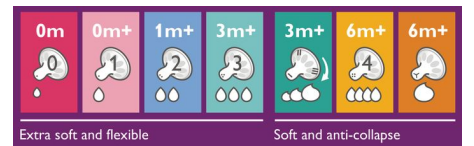

不含 BPA 和 BPS

飞利浦新安怡自然顺畅系列 PA 奶瓶由不含 BPA 和 BPS 的材料（聚酰胺）制成。

使用简单，清洁方便

宽口径奶瓶便于灌装和清洁。只配备几个部件，便于快速组装。

可互换使用

飞利浦新安怡自然顺畅系列 PA 奶瓶与大多数飞利浦新安怡系列产品兼容。

适应宝宝不断成长的需要

飞利浦新安怡系列产品提供不同的奶嘴，适用于宝宝的每个成长阶段。具有不同的奶嘴柔软度、灵活性和设计、递增流量，伴随宝宝一路成长。使用月龄仅供参考，因为宝宝的发育速度各不相同。

灵活的螺旋型奶嘴设计

螺旋型设计与我们舒适的奶嘴内的花瓣相结合，可增加柔软度和灵活性，从而实现自然的舌头运动，不会导致奶嘴扁塌。专为宝宝提供更舒适、满足的哺喂体验。

规格

原产地

英国

奶瓶

材料: 不含双酚 A, 极其耐用

容量: 9 安士/260 毫升