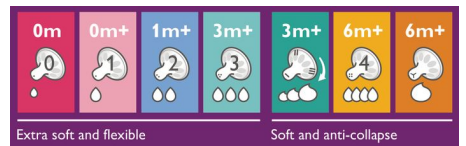

不含 BPA 和 BPS

飞利浦新安怡自然顺畅系列 PA 奶瓶由不含 BPA 和 BPS 的材料（聚酰胺）制成。

使用简单，清洁方便

宽口径奶瓶便于灌装和清洁。只配备几个部件，便于快速组装。

可互换使用

飞利浦新安怡自然顺畅系列 PA 奶瓶与大多数飞利浦新安怡系列产品兼容。

适应宝宝不断成长的需要

飞利浦新安怡系列产品提供不同的奶嘴，适用于宝宝的每个成长阶段。具有不同的奶嘴柔软度、灵活性和设计、递增流量，伴随宝宝一路成长。使用月龄仅供参考，因为宝宝的发育速度各不相同。

灵活的螺旋型奶嘴设计

螺旋型设计与我们舒适的奶嘴内的花瓣相结合，可增加柔软度和灵活性，从而实现自然的舌头运动，不会导致奶嘴扁塌。专为宝宝供更舒适、满足的哺喂体验。

规格

原产地

英国

奶瓶

材料: 不含双酚 A, 极其耐用

容量: 9 安士/260 毫升