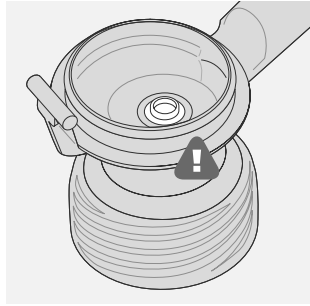

42133 5415 461

PHILIPS
AVENT

GB Manual breast pump

IL משאבת חלב ידנית

GR Μη αυτόματο θήλαστρο

KR 수동 유축기

2.

6. (1)–(7)

IMPORTANT: DO NOT LOSE THE WHITE VALVE. YOUR PUMP WILL NOT WORK WITHOUT IT OR IF IT IS FITTED INCORRECTLY.
If lost, spare valves are available direct from Philips AVENT.

חשוב: אין לאבד את השסתום הלבן. המשאבה אינה עובדת בלעדיו או כאשר השסתום אינו ממוקם במקומו הנכון. במקרה של איבוד השסתום ניתן לרכוש שסתומים חלופיים בשירות הלקוחות של אונט בישראל: 1-800-500-000

Σημαντικό: μην χασετε τη λευκη Βαλβιδα. Το θηλαστρο δεν θα λειτουργει χωρις αυτην ή εαν δεν τοποθετηθει σωστα. Εάν χαθεί, μπορείτε να προμηθευτείτε ανταλλακτικά απευθείας από τη Philips AVENT.

중요: 화이트밸브를 잃어버리지 마십시오. 화이트밸브 없이는 유축이 되지 않습니다. 만약 잃어버릴 시 아벤트 고객센터로 연락주시기 바랍니다