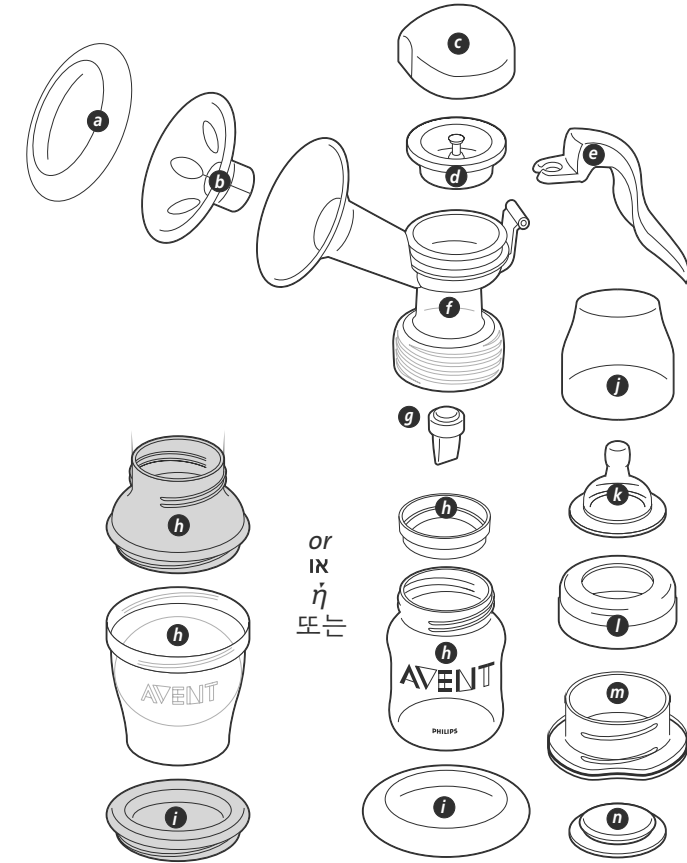

42133 5415 461

PHILIPS
AVENT

GB Manual breast pump

IL משאבת חלב ידנית

GR Μη αυτόματο θήλαστρο

KR 수동 유축기

2.

6. (1)–(7)

IMPORTANT: DO NOT LOSE THE WHITE VALVE. YOUR PUMP WILL NOT WORK WITHOUT IT OR IF IT IS FITTED INCORRECTLY.
If lost, spare valves are available direct from Philips AVENT.

חשוב: אין לאבד את השסתום הלבן. המשאבה אינה עובדת בלעדיו או כאשר השסתום אינו ממוקם במקומו הנכון. במקרה של איבוד השסתום ניתן לרכוש שסתומים חלופיים בשירות הלקוחות של אונט בישראל: 1-800-500-000

Σημαντικό: μην χασετε τη λευκη Βαλβιδα. Το θηλαστρο δεν θα λειτουργει χωρις αυτην ή εαν δεν τοποθετηθει σωστα. Εάν χαθεί, μπορείτε να προμηθευτείτε ανταλλακτικά απευθείας από τη Philips AVENT.

중요: 화이트밸브를 잃어버리지 마십시오. 화이트밸브 없이는 유축이 되지 않습니다. 만약 잃어버릴 시 아벤트 고객센터로 연락주시기 바랍니다