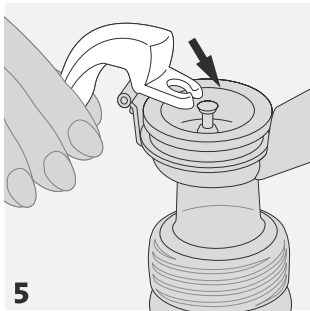

IMPORTANT: DO NOT LOSE THE WHITE VALVE. YOUR PUMP WILL NOT WORK WITHOUT IT OR IF IT IS FITTED INCORRECTLY.
If lost, spare valves are available direct from Philips AVENT.

חשוב: אין לאבד את השסתום הלבן. המשאבה אינה עובדת בלעדיו או כאשר השסתום אינו ממוקם במקומו הנכון. במקרה של איבוד השסתום ניתן לרכוש שסתומים חלופיים בשירות הלקוחות של אונט בישראל: 1-800-500-000