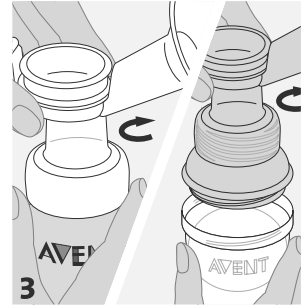

IMPORTANT: DO NOT LOSE THE WHITE VALVE. YOUR PUMP WILL NOT WORK WITHOUT IT OR IF IT IS FITTED INCORRECTLY.
If lost, spare valves are available direct from Philips AVENT.

חשוב: אין לאבד את השסתום הלבן. המשאבה אינה עובדת בלעדיו או כאשר השסתום אינו ממוקם במקומו הנכון. במקרה של איבוד השסתום ניתן לרכוש שסתומים חלופיים בשירות הלקוחות של אונט בישראל: 1-800-500-000