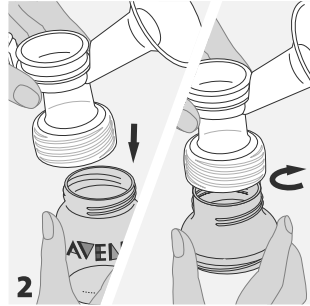

IMPORTANT: DO NOT LOSE THE WHITE VALVE. YOUR PUMP WILL NOT WORK WITHOUT IT OR IF IT IS FITTED INCORRECTLY.
If lost, spare valves are available direct from Philips AVENT.

חשוב: אין לאבד את השסתום הלבן. המשאבה אינה עובדת בלעדיו או כאשר השסתום אינו ממוקם במקומו הנכון. במקרה של איבוד השסתום ניתן לרכוש שסתומים חלופיים בשירות הלקוחות של אונט בישראל: 1-800-500-000

Σημαντικό: μην χασετε τη λευκη Βαλβιδα. Το θηλαστρο δεν θα λειτουργει χωρις αυτην ή εαν δεν τοποθετηθει σωστα. Εάν χαθεί, μπορείτε να προμηθευτείτε ανταλλακτικά απευθείας από τη Philips AVENT.

중요: 화이트밸브를 잃어버리지 마십시오. 화이트밸브 없이는 유축이 되지 않습니다. 만약 잃어버릴 시 아벤트 고객센터로 연락주시기 바랍니다