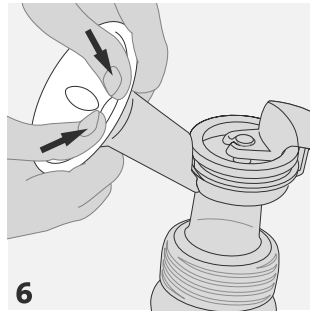

IMPORTANT: DO NOT LOSE THE WHITE VALVE. YOUR PUMP WILL NOT WORK WITHOUT IT OR IF IT IS FITTED INCORRECTLY.
If lost, spare valves are available direct from Philips AVENT.

חשוב: אין לאבד את השסתום הלבן. המשאבה אינה עובדת בלעדיו או כאשר השסתום אינו ממוקם במקומו הנכון. במקרה של איבוד השסתום ניתן לרכוש שסתומים חלופיים בשירות הלקוחות של אונט בישראל: 1-800-500-000