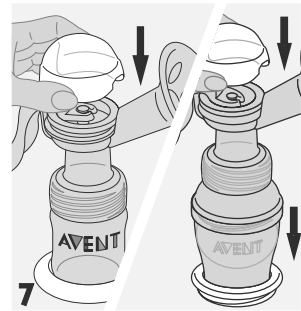

42133 5415 461

PHILIPS
AVENT

GB Manual breast pump

IL משאבת חלב ידנית

GR Μη αυτόματο θήλαστρο

KR 수동 유축기

2.

6. (1)–(7)

IMPORTANT: DO NOT LOSE THE WHITE VALVE. YOUR PUMP WILL NOT WORK WITHOUT IT OR IF IT IS FITTED INCORRECTLY.
If lost, spare valves are available direct from Philips AVENT.

חשוב: אין לאבד את השסתום הלבן. המשאבה אינה עובדת בלעדיו או כאשר השסתום אינו ממוקם במקומו הנכון. במקרה של איבוד השסתום ניתן לרכוש שסתומים חלופיים בשירות הלקוחות של אונט בישראל: 1-800-500-000

Σημαντικό: μην χασετε τη λευκη Βαλβιδα. Το θηλαστρο δεν θα λειτουργει χωρις αυτην ή εαν δεν τοποθετηθει σωστα. Εάν χαθεί, μπορείτε να προμηθευτείτε ανταλλακτικά απευθείας από τη Philips AVENT.

중요: 화이트밸브를 잃어버리지 마십시오. 화이트밸브 없이는 유축이 되지 않습니다. 만약 잃어버릴 시 아벤트 고객센터로 연락주시기 바랍니다