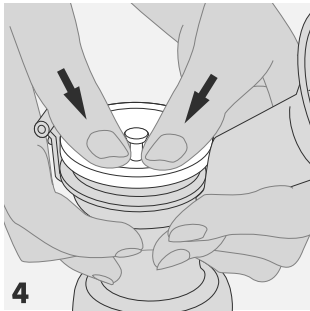

IMPORTANT: DO NOT LOSE THE WHITE VALVE. YOUR PUMP WILL NOT WORK WITHOUT IT OR IF IT IS FITTED INCORRECTLY.
If lost, spare valves are available direct from Philips AVENT.

חשוב: אין לאבד את השסתום הלבן. המשאבה אינה עובדת בלעדיו או כאשר השסתום אינו ממוקם במקומו הנכון. במקרה של איבוד השסתום ניתן לרכוש שסתומים חלופיים בשירות הלקוחות של אונט בישראל: 1-800-500-000

Σημαντικό: μην χασετε τη λευκη Βαλβιδα. Το θηλαστρο δεν θα λειτουργει χωρις αυτην ή εαν δεν τοποθετηθει σωστα. Εάν χαθεί, μπορείτε να προμηθευτείτε ανταλλακτικά απευθείας από τη Philips AVENT.

중요: 화이트밸브를 잃어버리지 마십시오. 화이트밸브 없이는 유축이 되지 않습니다. 만약 잃어버릴 시 아벤트 고객센터로 연락주시기 바랍니다