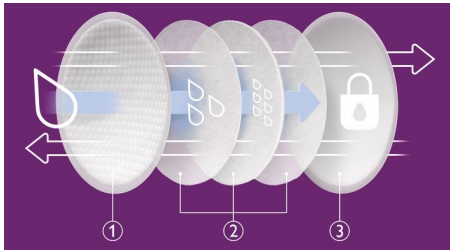

PHILIPS

AVENT

乳墊

用完即棄乳墊

SCF254/61

極致舒適，散發自信

Philips Avent 用完即棄乳墊有助支援您的哺乳之旅。蜂巢紋質感配合超薄、核心吸收力特強，加上防漏透氣設計，讓您日夜保持舒適乾爽。

絲滑柔順的觸感

- 蜂巢紋設計面料

吸收力特強

- 吸收力特強物料和三層核心設計

防漏且透氣

- 防漏且透氣外層

超薄便攜

- 獨立式包裝，加倍衛生。
- 雙黏貼帶確保乳墊穩固到位
- 平均厚度只有 2 毫米
- 由專家研發而成

產品特點

蜂巢紋質感

蜂巢紋設計面料柔軟舒適，貼合肌膚。

核心吸收力特強，鎖住乳汁在墊內

核心吸收力特強，有助鎖住水分，保持皮膚日夜乾爽。

防漏且透氣

外層的防漏效果，可保持衣物乾爽，同時讓您感到透氣舒適。

獨立式包裝

獨立式包裝，加倍衛生，外出的理想選擇。

雙黏貼帶

雙黏貼帶確保乳墊穩固到位。

超薄物料

平均厚度只有 2 毫米的曲線外形，使乳墊無痕可尋。

由專家研發而成

由具備 20 年協助母親母乳餵哺經驗的產婦和母乳餵哺諮詢專家 Vicki Scott 研發而成。

規格

原產地