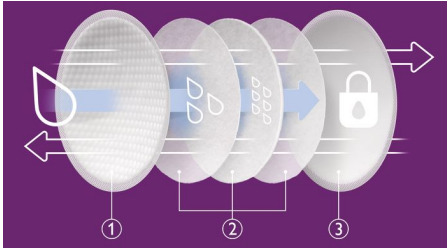

Toucher soyeux

- Voile supérieur alvéolé

Ultra-absorbant

- Matière ultra-absorbante et cœur triple couche

Anti-fuites et respirant

- Couche externe anti-fuites et respirante

Ultra-fin et discret

- Emballage individuel hygiénique
- 2 bandes adhésives pour maintenir le coussinet en place
- Seulement 2 mm d'épaisseur en moyenne
- Développé avec une spécialiste

Points forts

Texture alvéolée

Le voile supérieur alvéolé est doux et agréable sur la peau.

Cœur ultra-absorbant

Le cœur ultra-absorbant permet de piéger l'humidité et de maintenir votre peau sèche jour et nuit.

Anti-fuites et respirant

La couche externe est respirante et anti-fuites, pour des vêtements secs.

Emballage individuel

Emballage individuel hygiénique idéal pour les déplacements.

2 bandes adhésives

2 bandes adhésives pour maintenir le coussinet en place.

Matériau ultra-fin

Les 2 mm d'épaisseur en moyenne et la forme ergonomique de ces coussinets contribuent à les rendre invisibles sous les vêtements.

Développé avec une spécialiste

Développé en collaboration avec une sage-femme et une conseillère en allaitement au service des mamans souhaitant allaiter depuis 20 ans.