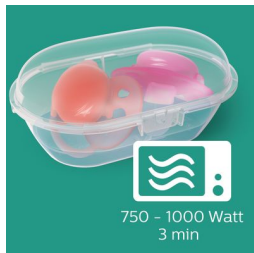

易于消毒和存放

ultra soft 旅行收藏盒可用作消毒锅，您只需加入一些水，将其放入微波炉中即可。然后放心，它是清洁的，可供下次使用。

规格

包装内物品

柔软的安抚奶嘴: 2 件

包含附件

收纳盒

安全

安全拉环
不含双酚 A

卫生

易于清洁
可消毒
可放心用洗碗机清洗

asimpleswitch.com

飞利浦绿色标志

飞利浦绿色产品可以降低成本、节省能源和减少二氧化碳排放。如何做到？它们在一个或多个飞利浦绿色焦点领域 - 能效、包装、有害物质、重量、回收和处理，还有使用寿命可靠性做出了显著的环保改善。