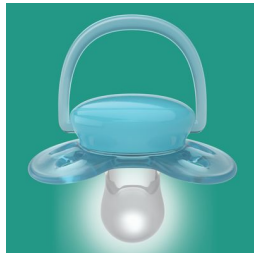

## 灵活、柔软的护罩

娇嫩肌肤需要加倍呵护。我们的 FlexiFit 技术可使此护罩自然贴合宝宝的面部曲线，柔软舒适。对宝宝肌肤的压痕较少且对肌肤的刺激少。

## 弧形护罩

我们的弧形护罩可减少压力，呵护宝宝的脸颊，让宝宝倍感舒适。

## 如丝般的带纹路的奶嘴

这款如丝般、带纹路的硅胶安抚奶嘴，让您的小家伙倍感舒适。