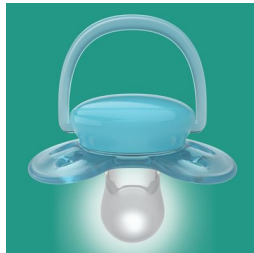

柔软的安抚奶嘴，呵护宝宝娇嫩的肌肤* 灵活的护罩，柔软舒适

使用飞利浦新安怡舒柔安抚奶嘴，呵护娇嫩肌肤。我们的柔软、灵活护罩，自然贴合宝宝的面部曲线，在宝宝的皮肤上留下的压痕少，可减少皮肤刺激，让宝宝倍感舒适。

出众的柔软、灵活护罩

- 柔软、灵活的护罩，对肌肤的压痕较少且对肌肤的刺激少
- 弧形护罩，每日格外舒适

舒适的柔软、如丝般的奶嘴

- 98% 的婴儿接受我们的柔软奶嘴*
- 带纹路的、如丝般的奶嘴，让宝宝倍感舒适
- 专为口腔自然发育而设计

一个便携盒即可进行消毒和存放

- 一个便携盒即可进行消毒和存放

asimpleswitch.com

产品亮点

灵活、柔软的护罩

娇嫩肌肤需要加倍呵护。我们的 FlexiFit 技术可使此护罩自然贴合宝宝的面部曲线，柔软舒适。对宝宝肌肤的压痕较少且对肌肤的刺激少。

弧形护罩

我们的弧形护罩可减少压力，呵护宝宝的脸颊，让宝宝倍感舒适。

98% 的奶嘴接受度*

婴儿知道他们的所爱！我们询问妈妈们她们宝宝对我们有质感的硅胶奶嘴的反应如何，98% 的妈妈说她们的宝宝接受飞利浦新安怡柔软奶嘴。

如丝般的带纹路的奶嘴

这款如丝般、带纹路的硅胶安抚奶嘴，让您的小家伙倍感舒适。

具有正畸矫正功能的奶嘴

我们的可伸缩硅胶奶嘴采用对称形状，专为呵护您宝宝不同阶段上颌、牙齿和牙床的发育而设计。

易于消毒和存放

ultra soft 旅行收藏盒可用作消毒锅，您只需加入一些水，将其放入微波炉中即可。然后放心，它是清洁的，可供下次使用。