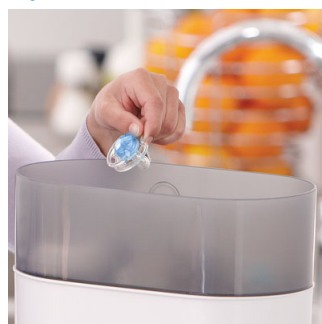

Ușor de sterilizat

Suzetele normale și de tip Soothie ale celui mic sunt ușor de curățat: trebuie doar să le pui în sterilizator sau să le introduci în apă fiartă.

Specificații

Include

- Suzetă Classic: 2 buc.

Siguranță

- Mâner cu inel de siguranță
- Fără BPA

Igienă

- Ușor de curățat
- Pot fi sterilizate
- Lavabil în mașina de spălat vase

Data apariției 2019-01-17

Versiune: 8.0.1

EAN: 08 71010 36940 69

© 2019 Koninklijke Philips N.V.
Toate drepturile rezervate.

Specificațiile pot fi modificate fără preaviz. Mărcile comerciale sunt proprietatea Koninklijke Philips N.V. sau a deținătorilor lor legali.

www.philips.com

* Marca nr. 1 din lume de suzete

* Din motive de igienă, înlocuiește tetinele după 4 săptămâni de utilizare

* Gama noastră ajută mamele și bebelușii în orice etapă de dezvoltare

* Producătorul anului 2014