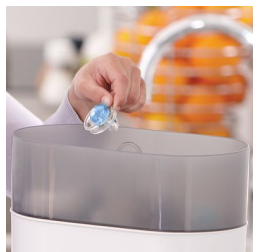

Kerge steriliseerida

Beebiluttide ja Soothie luttide puhtana hoidmine on lihtne, lihtsalt pange need steriliseerijasse või asetage keevasse vette.

Spetsifikatsioon

Mis on kaasas

Soothie Shapesi lutt: 2 tk

Ohutus

BPA-vaba

Hügieen

Kerge puhastada

Saab steriliseerida