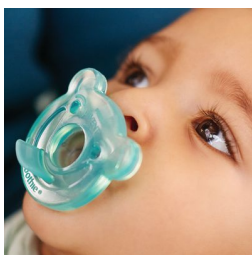

Soodustab imemisrefleksi ja turvatunnet

Paindlik meditsiiniline silikoon

Philips Avent Soothie Shapesi lutt aitab imikus turvatunnet tekitada, kuna luti ainulaadne kuju võimaldab selle lihtsasti lapsele suhu panna. Meditsiinilisest silikoonist valmistatud Soothie Shapesi lutt on lihtne puhastada.

- Valmistatud BPA-vabast vastupidavast meditsiinilisest silikoonist

Kerge puhastada

- Täiendava hügieeni tagamiseks lihtsasti steriliseeritav

Esiletõstetud tooted

Kasutusel haiglates

Meditsiinalvaldkonna asjatundjad on luti vastsündinu rahustamiseks heaks kiitnud. Lutte jagatakse USA haiglates.*

Ainulaadne kuju

Soothie Shapes on teistest luttidest veidi erinev. Selle ainulaadse kuju tõttu saate asetada sõrme luti nibuosa sisse, et tagada beebile lähedustunne ja aitate tal imeda.

Ortodontiline lutt

Meie silikoonist luti painduv nibuosa on sümmeetrilise kujuga, mis aitab beebi kasvades kaasa tema suulae, hammaste ja igemete arengule.

Meditsiiniline silikoon

Lutt on valmistatud BPA-vabast vastupidavast, kuid siiski pehmest meditsiinilisest silikoonist.